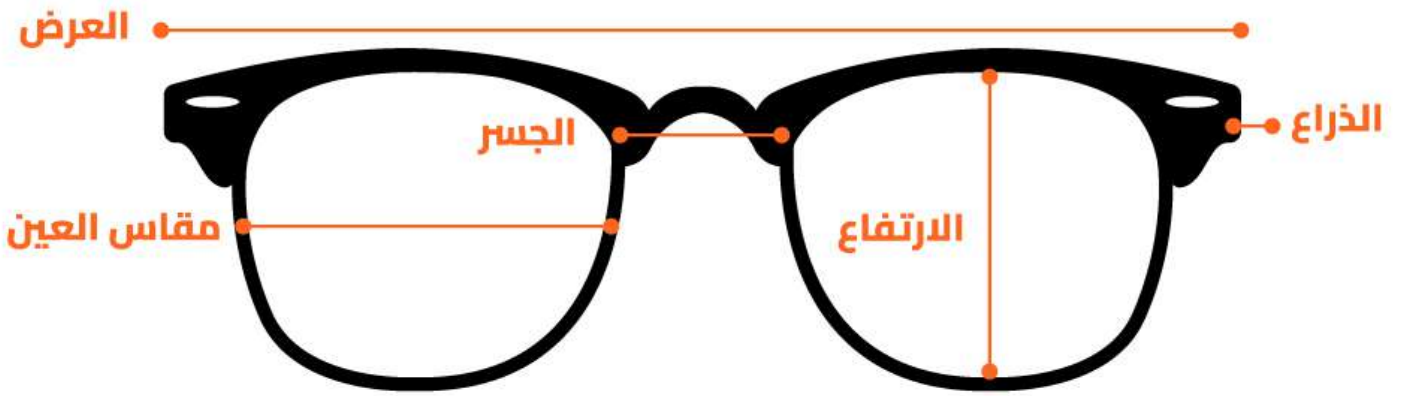

## مواصفات النظارات الشمسية

### العرض

طول الإطار الأمامي من أحد طرفيه إلى الطرف الآخر.

### مقاس العين

عرض عدسة النظارة.

### الجسر

عرض القطعة التي تستقر على الأنف والتي تفصل بين العدستين.